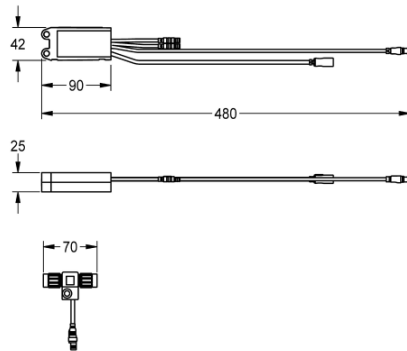

KWC AQUA3000OPEN Elektronikmodul für F5 Wascharmaturen

Modell-Linie: AQUA3000OPEN | ACET1003
Wassermanagement | Zubehör Wassermanagement

KWC-Nr.

2030041520

Elektronikmodul EM5 mit ID 02010 für F5EV1004/1008 und F5EM1004/1010

24 V DC.

Technische Daten

Füllmenge	1
Mengeneinheit	Stück
teamNumber	0

1
Stück
0

Notwendiges Zubehör

KWC AQUA3000OPEN Elektronikmodul für F5 Wascharmaturen

Modell-Linie: AQUA3000OPEN | ACET1003
Wassermanagement | Zubehör Wassermanagement