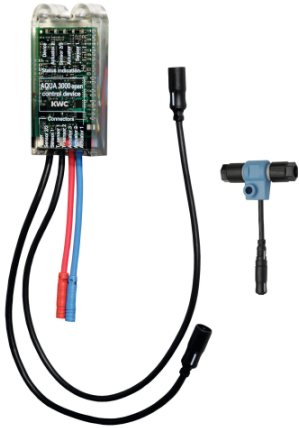

KWC AQUA3000OPEN Elektronikmodul für F5 Wascharmaturen

Modell-Linie: AQUA3000OPEN | ACET1003
Wassermanagement | Zubehör Wassermanagement

KWC-Nr.

2030041520

Elektronikmodul EM5 mit ID 02010 für F5EV1004/1008 und F5EM1004/1010

2030059118

Elektronikmodul EM5 mit ID 02010, mit Wandeinbaudose, für F5EV1004/1008 und F5EM1004/1010

2030041914

Elektronikmodul EM5 mit ID 02050 für F5ET1004/1005/1006 und F5ET1019/1020/1021

2030041915

Elektronikmodul EM5 mit ID 02020 für F5ET1013

2030041916

Elektronikmodul EM5 mit ID 02030 für F5ET1014

2030041917

Elektronikmodul EM5 mit ID 02040 für F5ET1015

2030065092

Elektronikmodul EM5 mit ID 02090 für F5EV1013

Elektronikmodul EM5 mit ID 02030 und Elektro-T-Verteiler. Zur Einbindung in das Wassermanagementsystem AQUA 3000 open,

24 V DC.

Technische Daten

Füllmenge	1
Mengeneinheit	Stück
teamNumber	0

1
Stück
0

Notwendiges Zubehör

KWC AQUA3000OPEN Elektronikmodul für F5 Wascharmaturen

Modell-Linie: AQUA3000OPEN | ACET1003
Wassermanagement | Zubehör Wassermanagement